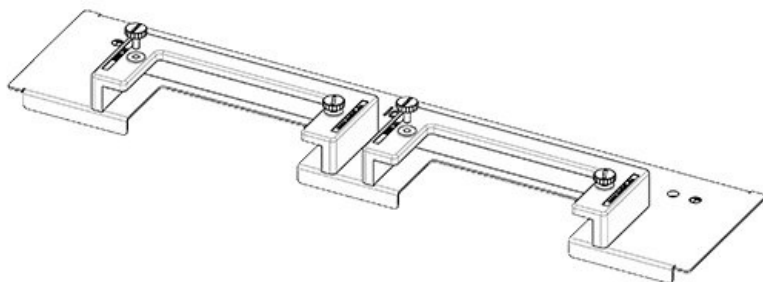

Artikelnummer	43079	Für	600 mm
EAN	4251269309601	Schrankbreite	
		Lichtes Maß	435 mm
Verpackungseinheit	1	der	
Länge	458 mm	Bodenöffnung	
Breite	100 mm	Passend für	2 x KEL-U 24
Höhe	44 mm	Kabeleinführung /	KEL-QUICK
Gesamtlänge	458 mm	gen:	24
Bodenblech		Passend für	Rittal TS 8
		Gehäuse