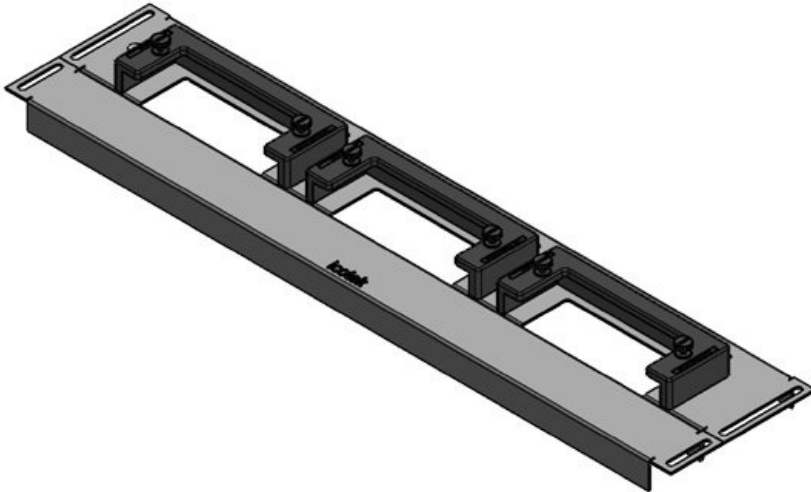

KDR-ESR-HW-800 + Blindblech

Artikelnummer	44521	Für	800 mm
EAN	4251269324	Schrankbreite	
	550	Lichtes Maß	592 mm
Verpackungseinheit	1	der	
Länge	627 mm	Bodenöffnung	
Breite	136 mm	Passend für	3 × KEL-U 24
Höhe	59 mm	Kabeleinführung /	KEL-QUICK
Gesamtlänge	627 mm	gen:	24
Bodenblech		Passend für	Häwa H390 /
		Gehäuse	H395