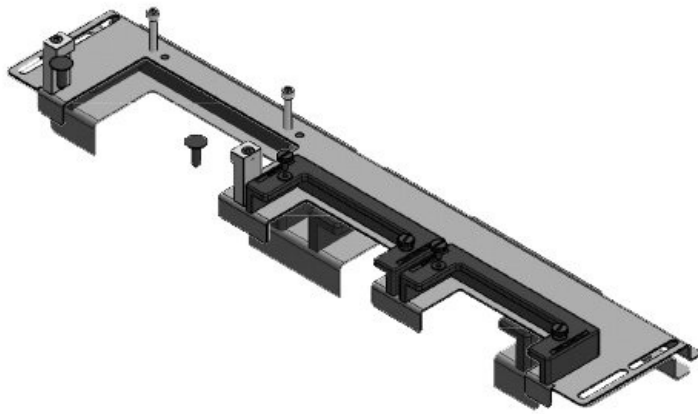

KDR-ESR-HG2-800-43252

Artikelnummer	43252	Für	800 mm
EAN	4251269317057	Schrankbreite	
		Lichtes Maß	568 mm
Verpackungseinheit	1	der	
Länge	632 mm	Bodenöffnung	
Breite	131,5 mm	Passend für	2 × KEL-U 24
Höhe	45 mm	Kabeleinführung /	KEL-QUICK
Gesamtlänge	632 mm	gen:	24, 1 × KEL-JUMBO 2
Bodenblech		Passend für	nVent
		Gehäuse	Hoffman
			PROLINE G2

KDR-ESR-HG2-800-43253