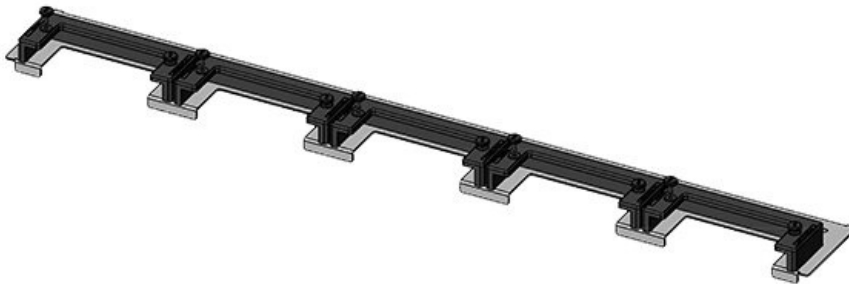

Artikelnummer	43081	Für	1.000 mm
EAN	4251269309625	Schrankbreite	
		Lichtes Maß	835 mm
Verpackungseinheit	1	der	
Länge	858 mm	Bodenöffnung	
Breite	100 mm	Mittelstrebe	nein
Höhe	44 mm	Passend für	5 x KEL-U 24
Gesamtlänge	858 mm	Kabeleinführung /	KEL-QUICK
Bodenblech		gen:	24
		Passend für	Rittal TS 8
		Gehäuse	

KDR-ESR-TS8-1000-43082