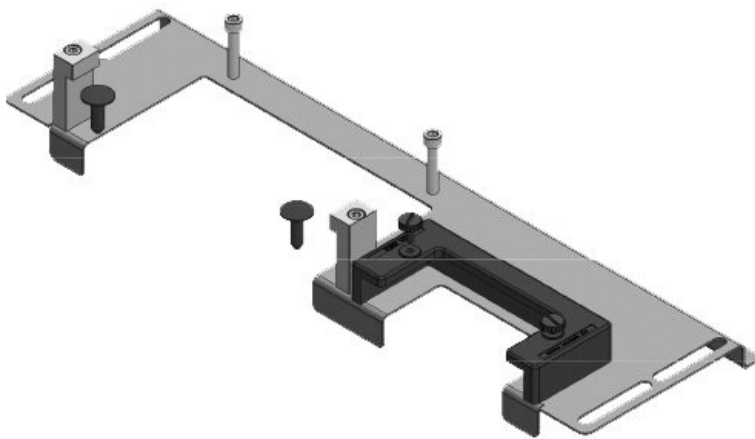

Artikelnummer	43250	Für	600 mm
EAN	4251269317	Schrankbreite	
	033	Lichtes Maß	368 mm
Verpackungseinheit	1	der Bodenöffnung	
Länge	432 mm	Passend für	1 × KEL-U 16
Breite	131,5 mm	Kabeleinführung /	KEL-QUICK
Höhe	62,3 mm	gen:	16, 1 × KEL-
Gesamtlänge	432 mm		JUMBO 2
Bodenblech		Passend für	nVent
		Gehäuse	Hoffman
			PROLINE G2

KDR-ESR-HG2-600-43251