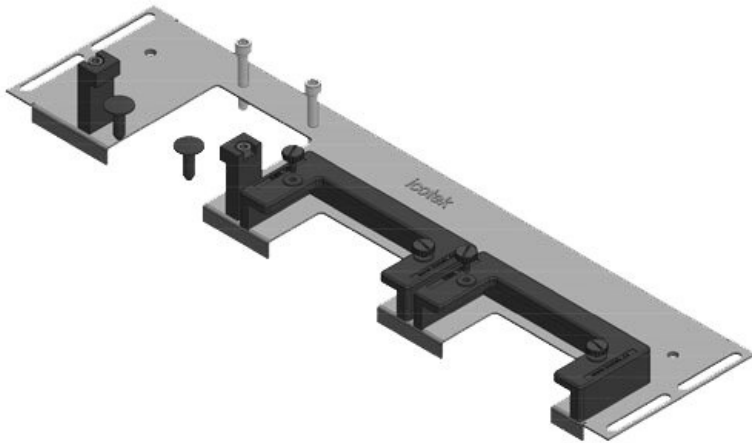

## Vorteile

- Einfachste Montage/ Demontage
- Während der Montage nahezu gesamte Schaltschrankbodenfläche verfügbar
- Sehr große Stecker mühelos einführbar
- Nachträgliche Montage möglich
- Keine Blecharbeiten notwendig

## Produktvarianten & Größen

KDR-ESR-VX25-600-44500

Artikelnummer	<b>44500</b>	Für	<b>600 mm</b>
EAN	<b>4251269319</b>	Schrankbreite	
	<b>754</b>	Lichtes Maß	<b>452 mm</b>
Verpackungseinheit	<b>1</b>	der	
Länge	<b>488 mm</b>	Bodenöffnung	
Breite	<b>100 mm</b>	Passend für	<b>2 x KEL-U 24</b>
Höhe	<b>43 mm</b>	Kabeleinführung /	<b>KEL-QUICK</b>
Gesamtlänge	<b>488 mm</b>	gen:	<b>24</b>
Bodenblech		Passend für	<b>Rittal VX25</b>
		Gehäuse	

KDR-ESR-VX25-600-44501

Artikelnummer	<b>44501</b>	Für	<b>600 mm</b>
EAN	<b>4251269319</b>	Schrankbreite	
	<b>761</b>	Lichtes Maß	<b>452 mm</b>
Verpackungseinheit	<b>1</b>	der	
Länge	<b>488 mm</b>	Bodenöffnung	
Breite	<b>120 mm</b>	Passend für	<b>1 × KEL-U 24</b>
Höhe	<b>57 mm</b>	Kabeleinführung /	<b>KEL-QUICK</b>
Gesamtlänge	<b>488 mm</b>	gen:	<b>24, 1 × KEL-</b>
Bodenblech		Passend für	<b>JUMBO 2</b>
		Gehäuse	<b>Rittal VX25</b>

KDR-ESR-VX25-600-44502

Artikelnummer	<b>44502</b>	Für	<b>600 mm</b>
EAN	<b>4251269319</b>	Schrankbreite	
	<b>778</b>	Lichtes Maß	<b>452 mm</b>
Verpackungseinheit	<b>1</b>	der	
Länge	<b>488 mm</b>	Bodenöffnung	
Breite	<b>120 mm</b>	Passend für	<b>2 × KEL-U 16</b>
Höhe	<b>57 mm</b>	Kabeleinführung /	<b>KEL-QUICK</b>
Gesamtlänge	<b>488 mm</b>	gen:	<b>16, 1 × KEL-</b>
Bodenblech		Passend für	<b>JUMBO 1</b>
		Gehäuse	<b>Rittal VX25</b>