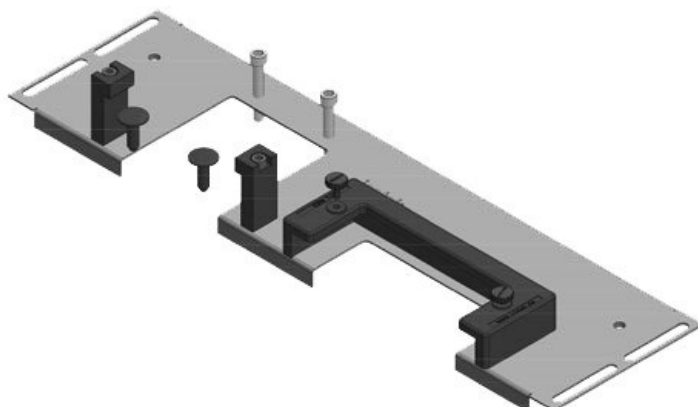

Artikelnummer	44507	Für	1.000 mm
EAN	4251269319	Schrankbreite	
	822	Lichtes Maß	402 mm
Verpackungseinheit	1	der	
Länge	438 mm	Bodenöffnung	
Breite	120 mm	Mittelstrebe	ja
Höhe	57 mm	Passend für	1 × KEL-U 24
Gesamtlänge	438 mm	Kabeleinführung /	KEL-QUICK
Bodenblech		gen:	24, 1 × KEL-JUMBO 1
		Passend für	Rittal VX25
		Gehäuse