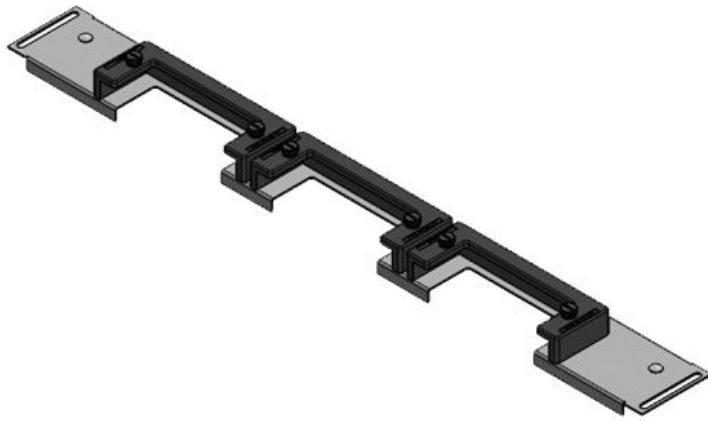

KDRS-ESR-VX25-800-44513

Artikelnummer	44513	Für	800 mm
EAN	4251269321	Schrankbreite	
	115	Lichtes Maß	652 mm
Verpackungseinheit	1	der	
Länge	688 mm	Bodenöffnung	
Breite	75 mm	Passend für	3 × KEL-U 24
Höhe	43 mm	Kabeleinführung /	KEL-QUICK
Gesamtlänge	688 mm	gen:	24
Bodenblech		Passend für	Rittal VX25
		Gehäuse	

KDR-ESR-VX25-1000-44506