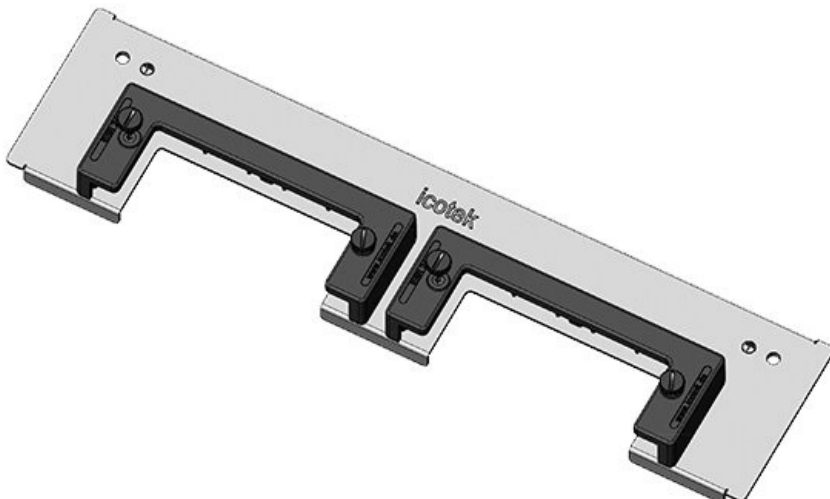

Artikelnummer	43082	Für	1.000 mm
EAN	4251269309632	Schrankbreite	
		Lichtes Maß	398 mm
Verpackungseinheit	1	der	
Länge	420 mm	Bodenöffnung	
Breite	100 mm	Mittelstrebe	ja
Höhe	44 mm	Passend für	2 x KEL-U 24
Gesamtlänge	420 mm	Kabeleinführung /	KEL-QUICK
Bodenblech		gen:	24
		Passend für	Rittal TS 8
		Gehäuse