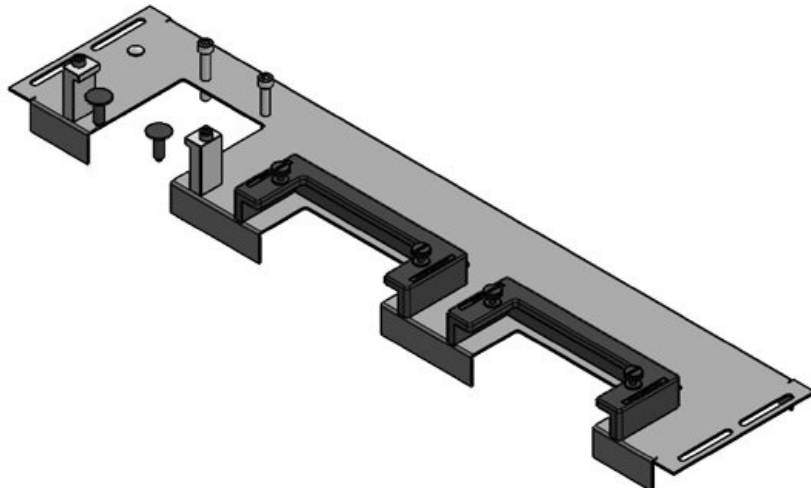

KDR-ESR-HW-800

Artikelnummer	44522	Für	800 mm
EAN	4251269324	Schrankbreite	
	567	Lichtes Maß	592 mm
Verpackungseinheit	1	der	
Länge	627 mm	Bodenöffnung	
Breite	133 mm	Passend für	2 × KEL-U 24
Höhe	70 mm	Kabeleinführung /	KEL-QUICK
Gesamtlänge	627 mm	gen:	24, 1 × KEL-
Bodenblech			JUMBO 1
		Passend für	Häwa H390 /
		Gehäuse	H395