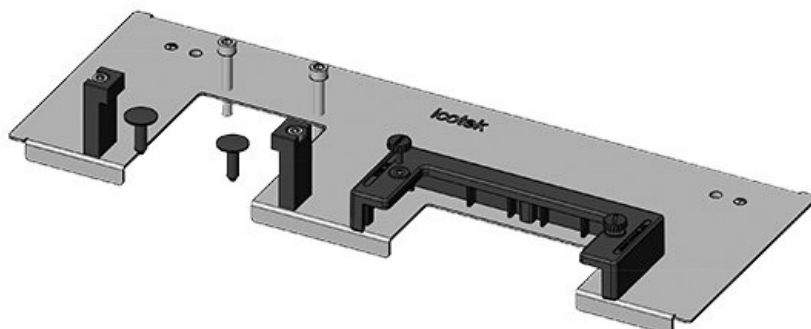

Artikelnummer	43076	Für	1.000 mm
EAN	4251269309	Schrankbreite	
	571	Lichtes Maß	398 mm
Verpackungseinheit	1	der	
Länge	420 mm	Bodenöffnung	
Breite	150 mm	Mittelstrebe	ja
Höhe	57 mm	Passend für	1 x KEL-U 24
Gesamtlänge	420 mm	Kabeleinführung /	KEL-QUICK
Bodenblech		gen:	24, 1 x KEL-JUMBO 1
		Passend für	Rittal TS 8
		Gehäuse