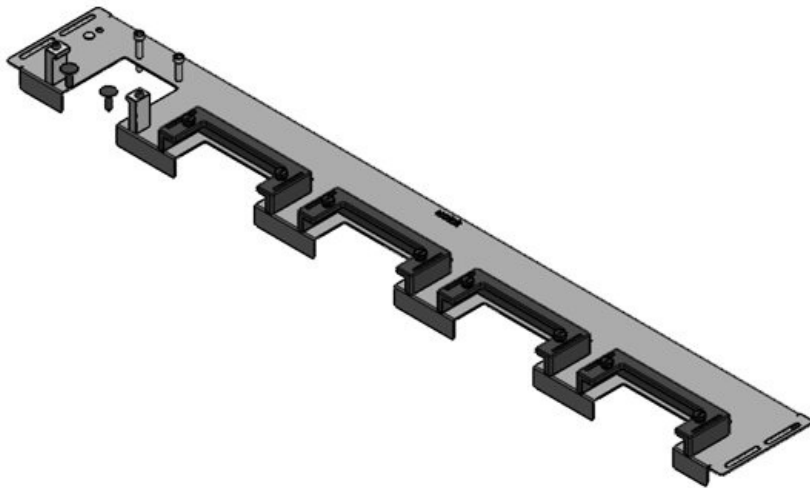

KDR-ESR-HW-1200-1

Artikelnummer	44525	Für	1.200 mm
EAN	4251269324	Schrankbreite	
	598	Lichtes Maß	992 mm
Verpackungseinheit	1	der Bodenöffnung	
Länge	1.027 mm	Passend für	4 × KEL-U 24
Breite	133 mm	Kabeleinführung /	KEL-QUICK
Höhe	70 mm	gen:	24, 1 × KEL-
Gesamtlänge	1.027 mm		JUMBO 2
Bodenblech		Passend für	Häwa H390 /
		Gehäuse	H395

KDR-ESR-HG2-600-43250