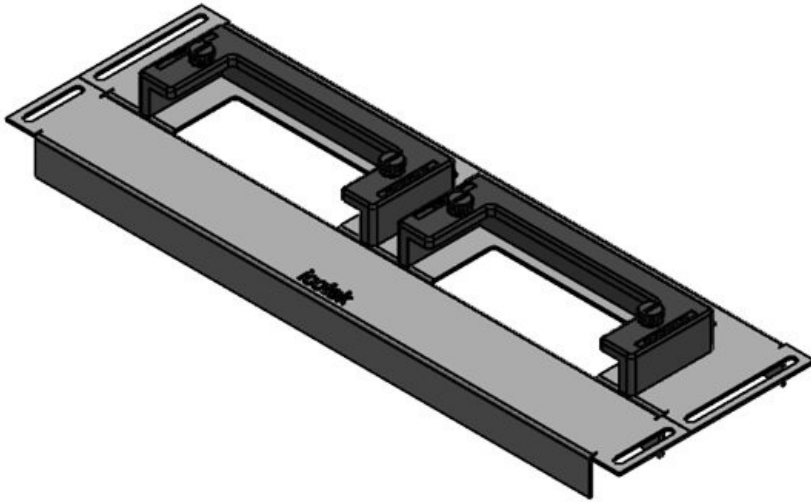

KDR-ESR-HW-600 + Blindblech

Artikelnummer	44520	Für	600 mm
EAN	4251269324	Schrankbreite	
	543	Lichtes Maß	392 mm
Verpackungseinheit	1	der	
Länge	427 mm	Bodenöffnung	
Breite	136 mm	Passend für	2 × KEL-U 24
Höhe	56 mm	Kabeleinführung /	KEL-QUICK
Gesamtlänge	427 mm	gen:	24
Bodenblech		Passend für	Häwa H390 /
		Gehäuse	H395