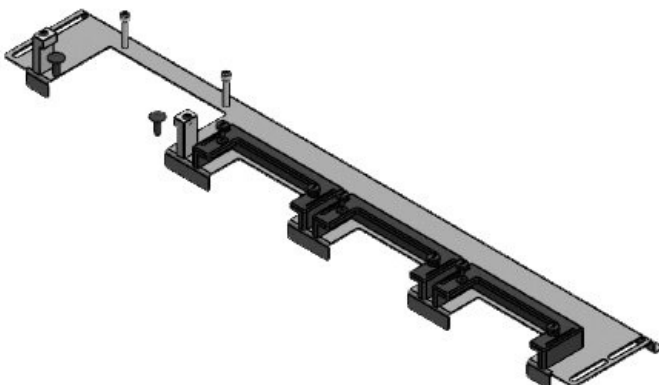

Artikelnummer	43254	Für	1.000 mm
EAN	4251269317071	Schrankbreite	
		Lichtes Maß	768 mm
Verpackungseinheit	1	der	
Länge	832 mm	Bodenöffnung	
Breite	131,5 mm	Passend für	3 × KEL-U 24
Höhe	41,3 mm	Kabeleinführung /	KEL-QUICK
Gesamtlänge	832 mm	gen:	24, 1 × KEL-JUMBO 2
Bodenblech		Passend für	nVent
		Gehäuse	Hoffman
			PROLINE G2