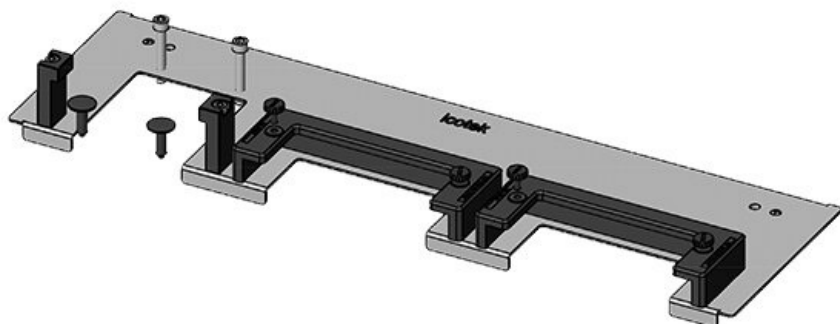

KDR-ESR-TS8-1200-43078

Artikelnummer	43078	Für	1.200 mm
EAN	4251269309	Schrankbreite	
	595	Lichtes Maß	495 mm
Verpackungseinheit	1	der	
Länge	518 mm	Bodenöffnung	
Breite	150 mm	Passend für	2 × KEL-U 24
Höhe	57 mm	Kabeleinführung /	KEL-QUICK
Gesamtlänge	518 mm	gen:	24, 1 × KEL-
Bodenblech			JUMBO 1
		Passend für	Rittal TS 8
		Gehäuse	

KDR-ESR-TS8-1200-43083